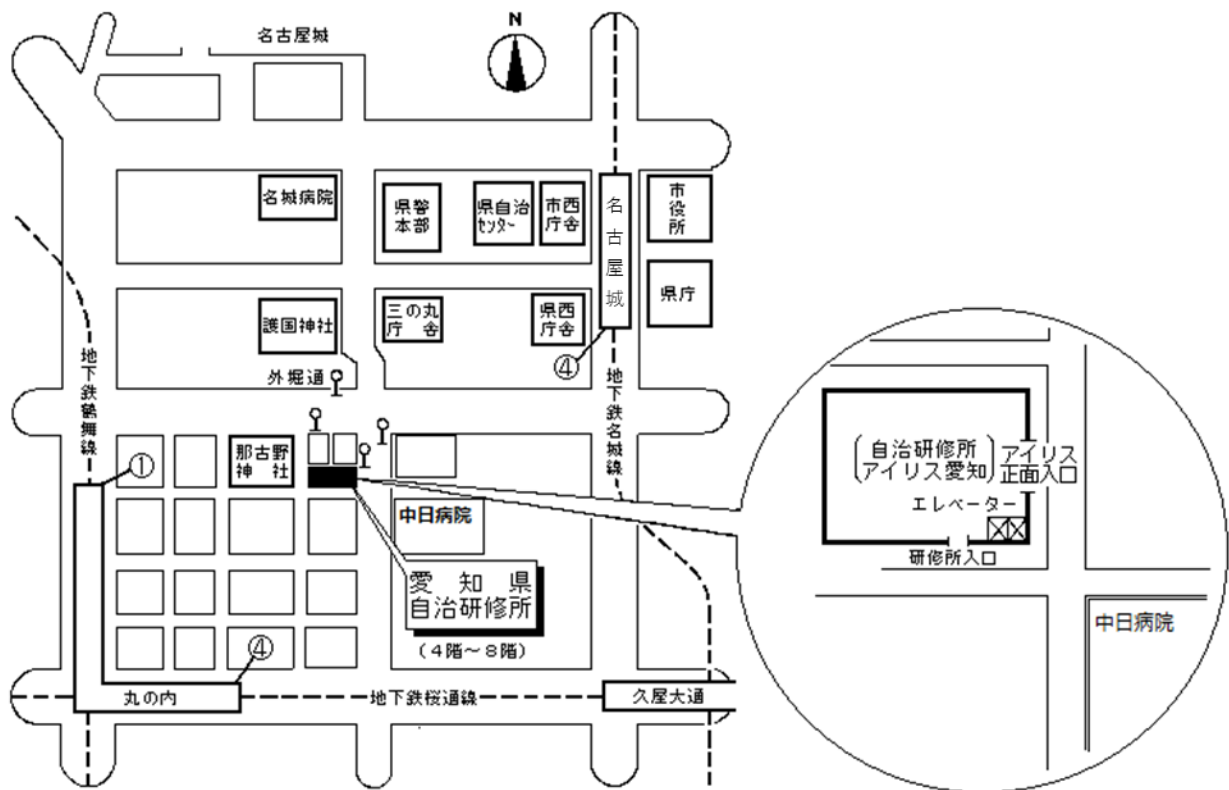

公益財団法人愛知県市町村振興協会研修センター案内図

(愛知県自治研修所内)

所在地 〒460-0002 名古屋市中区丸の内二丁目5番10号
電話 (052)223-3905
FAX (052)223-3906

交通手段

- 地下鉄名城線名古屋城駅4番出口から徒歩12分
 - 〃 名城線久屋大通駅2B番出口から徒歩11分
 - 〃 桜通線久屋大通駅1番出口から徒歩10分
 - 〃 桜通線丸の内駅4番出口から徒歩7分
 - 〃 鶴舞線丸の内駅1番出口から徒歩5分
- 市バス外堀通から徒歩すぐ
(アイリス愛知と同じ建物。)

自治研修所各階平面図

() は収容定員

階	ゾーニング
9～12	アイリス愛知 (スカイラウンジ、宿泊等)
8	愛知 講堂、教室2、演習室
7	県 大教室、教室3、演習室3
6	自治 教室3、演習室4
5	研修 事務室、図書室、講師室
4	所 OA室、視聴覚室、教室、演習室3
1～3	アイリス愛知 (ロビー、和・洋会議室、レストラン)

8階

6階

4階

7階

5階

- 飲料水自動販売機 4階、7階ラウンジA
6階ラウンジ
- 自治研修所内は、すべて禁煙となっております