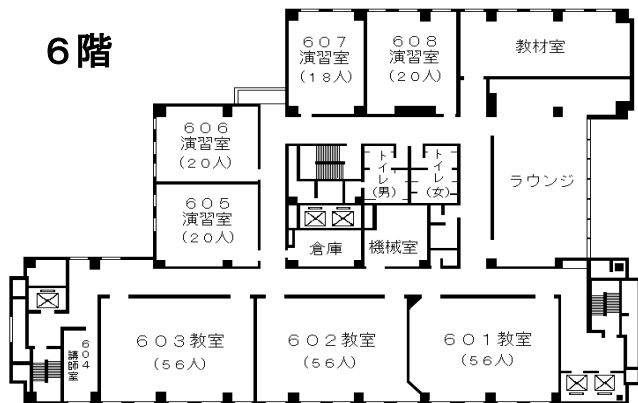

自治研修所各階平面図

() は収容定員

階	ゾーニング
9～12	アイリス愛知 (スカイラウンジ、宿泊等)
8	愛知 講堂、教室2、演習室
7	県 大教室、教室3、演習室3
6	自治 教室3、演習室4
5	研修 事務室、図書室、講師室
4	所 OA室、視聴覚室、教室、演習室3
1～3	アイリス愛知 (ロビー、和・洋会議室、レストラン)

8階

6階

4階

7階

5階