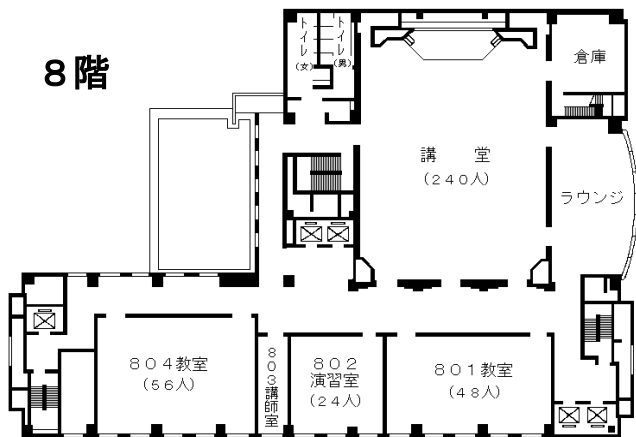

自治研修所各階平面図

() は収容定員

階	ゾーニング
9～12	アイリス愛知 (スカイラウンジ、宿泊等)
8	愛知 講堂、教室2、演習室
7	県 大教室、教室3、演習室3
6	自治 教室3、演習室4
5	研修 事務室、図書室、講師室
4	所 OA室、視聴覚室、教室、演習室3
1～3	アイリス愛知 (ロビー、和・洋会議室、レストラン)

8階

6階

4階

7階

5階