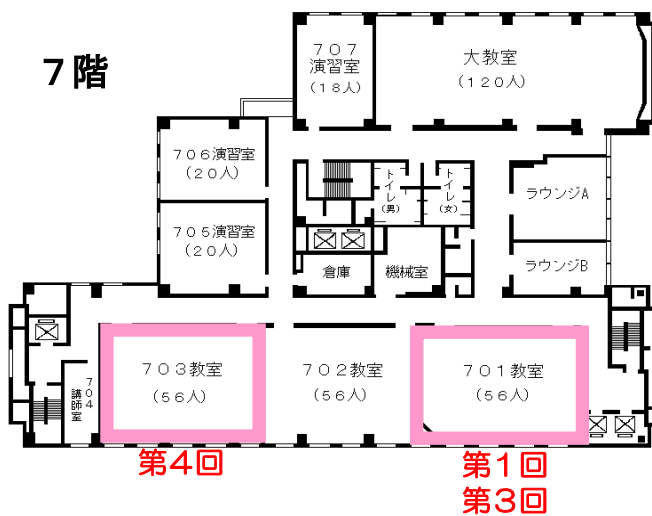

自治研修所各階平面図

() は収容定員

階	ゾーニング
9～12	アイリス愛知 (スカイラウンジ、宿泊等)
8	愛知 講堂、教室2、演習室
7	県 大教室、教室3、演習室3
6	自治 教室3、演習室4
5	研修 事務室、図書室、講師室
4	所 OA室、視聴覚室、教室、演習室3
1～3	アイリス愛知 (ロビー、和・洋会議室、レストラン)

8階

6階

4階

7階

5階

- 飲料水自動販売機 4階、7階ラウンジA
6階ラウンジ
- 自治研修所内は、すべて禁煙となっております